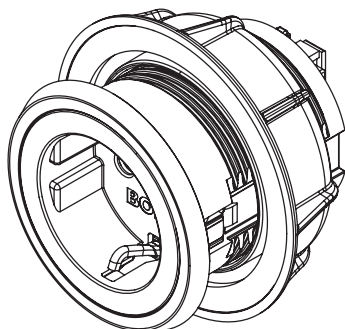

USTF / USTFAB

BORA uttag typ F / BORA uttag typ F All Black

Tekniska data

Matningsspänning	220 - 240 V
Säkring minst	16 A (typ F)
Mått (diameter)	Ø 76 x 60,5 mm
Mått (BxDxH) frontplatta	Ø 62,5 x 4,5 mm

Produktbeskrivning

- Anslutningsmöjlighet för elektriska köksapparater
- Integrerad barnsäkring
- Lämplig för DE, ES, IT, AT, LU, PT, RU, BR, SE, NL
- Mellanring medföljer
- 2 m lång integrerad anslutningskabel
- Enhetlig håldiameter
- matchande tillbehör
- Komplet BORA-system

Leveransomfång

- Uttag USTF
- Anslutningskabel med landspecifik stickkontakt 2 m

Produkt- och planeringsanvisningar

- Uteslutande för inbyggnad i köksskåp med en frontjocklek från 10 mm till 30 mm
- Hålbörning Ø 50 ±0,5 mm

USTE / USTEAB

BORA uttag typ E / BORA uttag Typ E All Black

 **BORA**

Tekniska data

Matningsspänning	220 - 240 V
Säkring minst	16 A (typ E)
Mått (diameter)	Ø 76 x 60,5 mm
Mått (BxDxH) frontplatta	Ø 62,5 x 4,5 mm