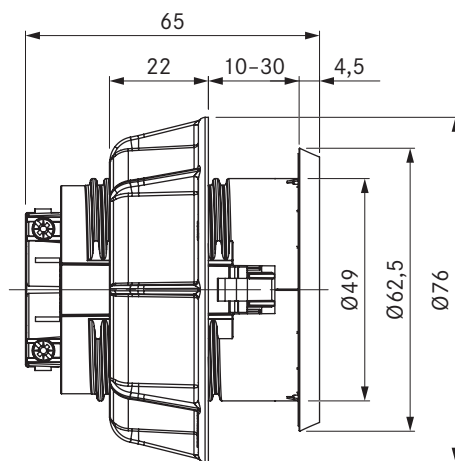

Leveransomfång

- Uttag USTF
- Anslutningskabel med landspecifik stickkontakt 2 m

Produkt- och planeringsanvisningar

- Uteslutande för inbyggnad i köksskåp med en frontjocklek från 10 mm till 30 mm
- Hålbörning Ø 50 ±0,5 mm

USTE / USTEAB

BORA uttag typ E / BORA uttag Typ E All Black

 **BORA**

Tekniska data

Matningsspänning	220 - 240 V
Säkring minst	16 A (typ E)
Mått (diameter)	Ø 76 x 60,5 mm
Mått (BxDxH) frontplatta	Ø 62,5 x 4,5 mm

Produktbeskrivning

- Anslutningsmöjlighet för elektriska köksapparater
- Integrerad barnsäkring
- Passar för FR, PL, BE, CZ, SK
- Mellanring medföljer
- 2 m lång integrerad anslutningskabel
- Enhetlig håldiameter
- matchande tillbehör
- Komplet BORA-system

Leveransomfång

- Uttag USTE
- Anslutningskabel med landspecifik stickkontakt 2 m

Produkt- och planeringsanvisningar

- Uteslutande för inbyggnad i köksskåp med en frontjocklek från 10 mm till 30 mm
- Hålbörning Ø 50 ±0,5 mm