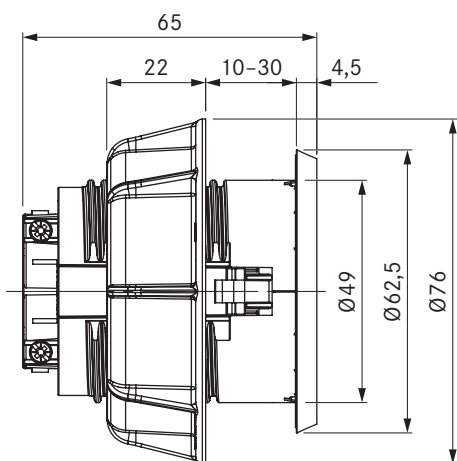

USTF / USTFAB

BORA uttag typ F / BORA uttag typ F All Black

Tekniska data

Matningsspänning	220 - 240 V
Säkring minst	16 A (typ F)
Mått (diameter)	Ø 76 x 60,5 mm
Mått (BxDxH) frontplatta	Ø 62,5 x 4,5 mm

Produktbeskrivning

- Anslutningsmöjlighet för elektriska köksapparater
- Integrerad barnsäkring
- Lämplig för DE, ES, IT, AT, LU, PT, RU, BR, SE, NL
- Mellanring medföljer
- 2 m lång integrerad anslutningskabel
- Enhetlig håldiameter
- matchande tillbehör
- Komplet BORA-system

Leveransomfång

- Uttag USTF
- Anslutningskabel med landspecifik stickkontakt 2 m

Produkt- och planeringsanvisningar

- Uteslutande för inbyggnad i köksskåp med en frontjocklek från 10 mm till 30 mm
- Hålbörning Ø 50 ±0,5 mm

USTE / USTEAB

BORA uttag typ E / BORA uttag Typ E All Black

 **BORA**

Tekniska data

Matningsspänning	220 - 240 V
Säkring minst	16 A (typ E)
Mått (diameter)	Ø 76 x 60,5 mm
Mått (BxDxH) frontplatta	Ø 62,5 x 4,5 mm